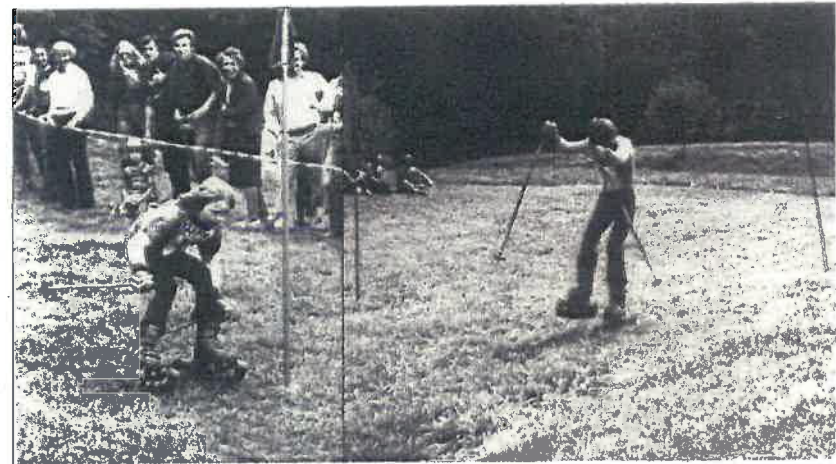

### **Rennen auf Gras und Asphalt**

Zu den Rahmenveranstaltungen bei den Gründungsfesten des FC Chammünster 1981, 1986 und 1991 trug die Skiabteilung mit attraktiven Rennveranstaltungen

bei. 1981 war es ein Grasskislalom auf der Sauerwiese. Fünf Jahre später wurde ein Skirollerlauf durchgeführt, der als Bayerwaldmeisterschaft gewertet wurde.

In diesen Jahren hat sich die Trend-Sportart Inline-Skating mehr und mehr als Training für Skifahrer bewährt. Ende der 90er Jahre waren Skater der Skiabteilung bei verschiedenen Rennen mit Erfolg vertreten, so z.B. beim DSV-Inline-Cup in Schweitenkirchen bei Pfaffenhofen.